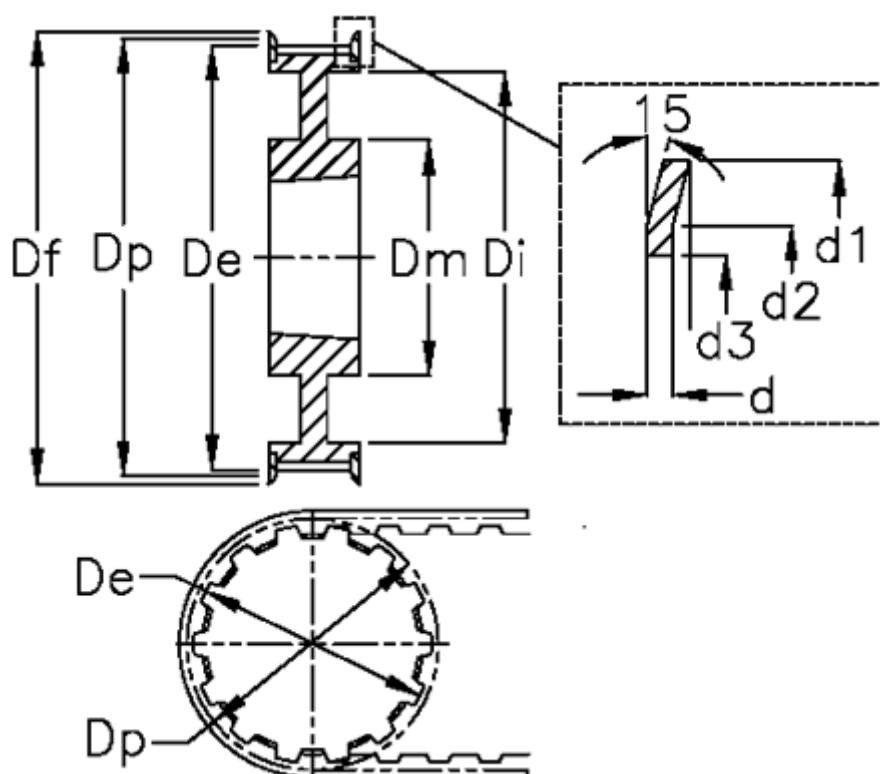

Varenummer: 604135044100  
 Beskrivelse: Tandremskive for taperbøsning  
 44 H 100 TL 2012

## Mål

Bredde	= H 100	Di	= 152	Tandantal = 44
d	= 1.5	Dm	= 106	Vægt = 3.8
d1	= 184	Dp	= 177.87	
d2	= 168	F	= 32	
d3	= 135	Flangetype	= F55	
De	= 176.5	For taperbøsning	= 2012	
Deling (tomme)	= 1/2	Max boring	= 50	
Df	= 184	S	= 32	